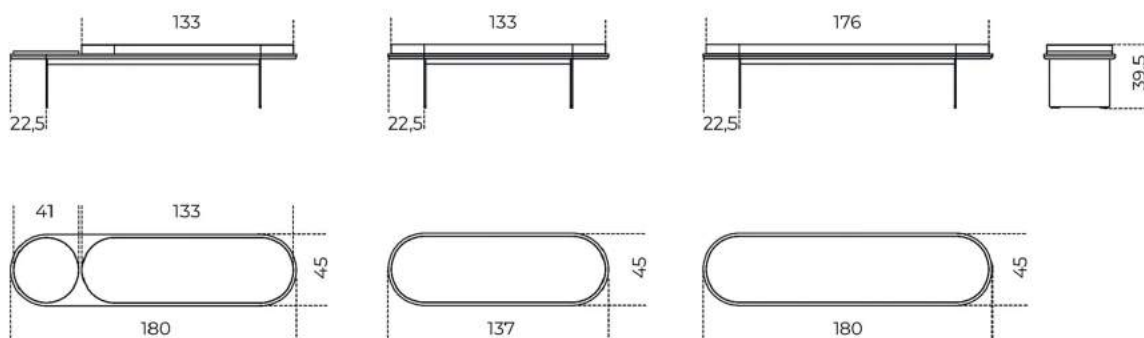

Per panca 180 cm disponibile versione con cuscino e piano di appoggio in cristallo 12mm molato a mezzo toro nella finitura esclusiva "Rosso Marte" oppure retroverniciato brillante nei colori del campionario. Disponibile anche in marmo 20mm Calacatta Vagli Oro lucido naturale, Ceppo di Gré® spazzolato, Arabescato Orobico Rosso satinato, Bianco Carrara Gioia spazzolato oppure Dover White satinato.

**Cm (L x P x H)**

137 x 45 x 39.5

180 x 45 x 39.5

**Inches (L x P x H)**

54 x 17<sup>3</sup>/<sub>4</sub> x 15<sup>3</sup>/<sub>4</sub>

71 x 17<sup>3</sup>/<sub>4</sub> x 15<sup>3</sup>/<sub>4</sub>